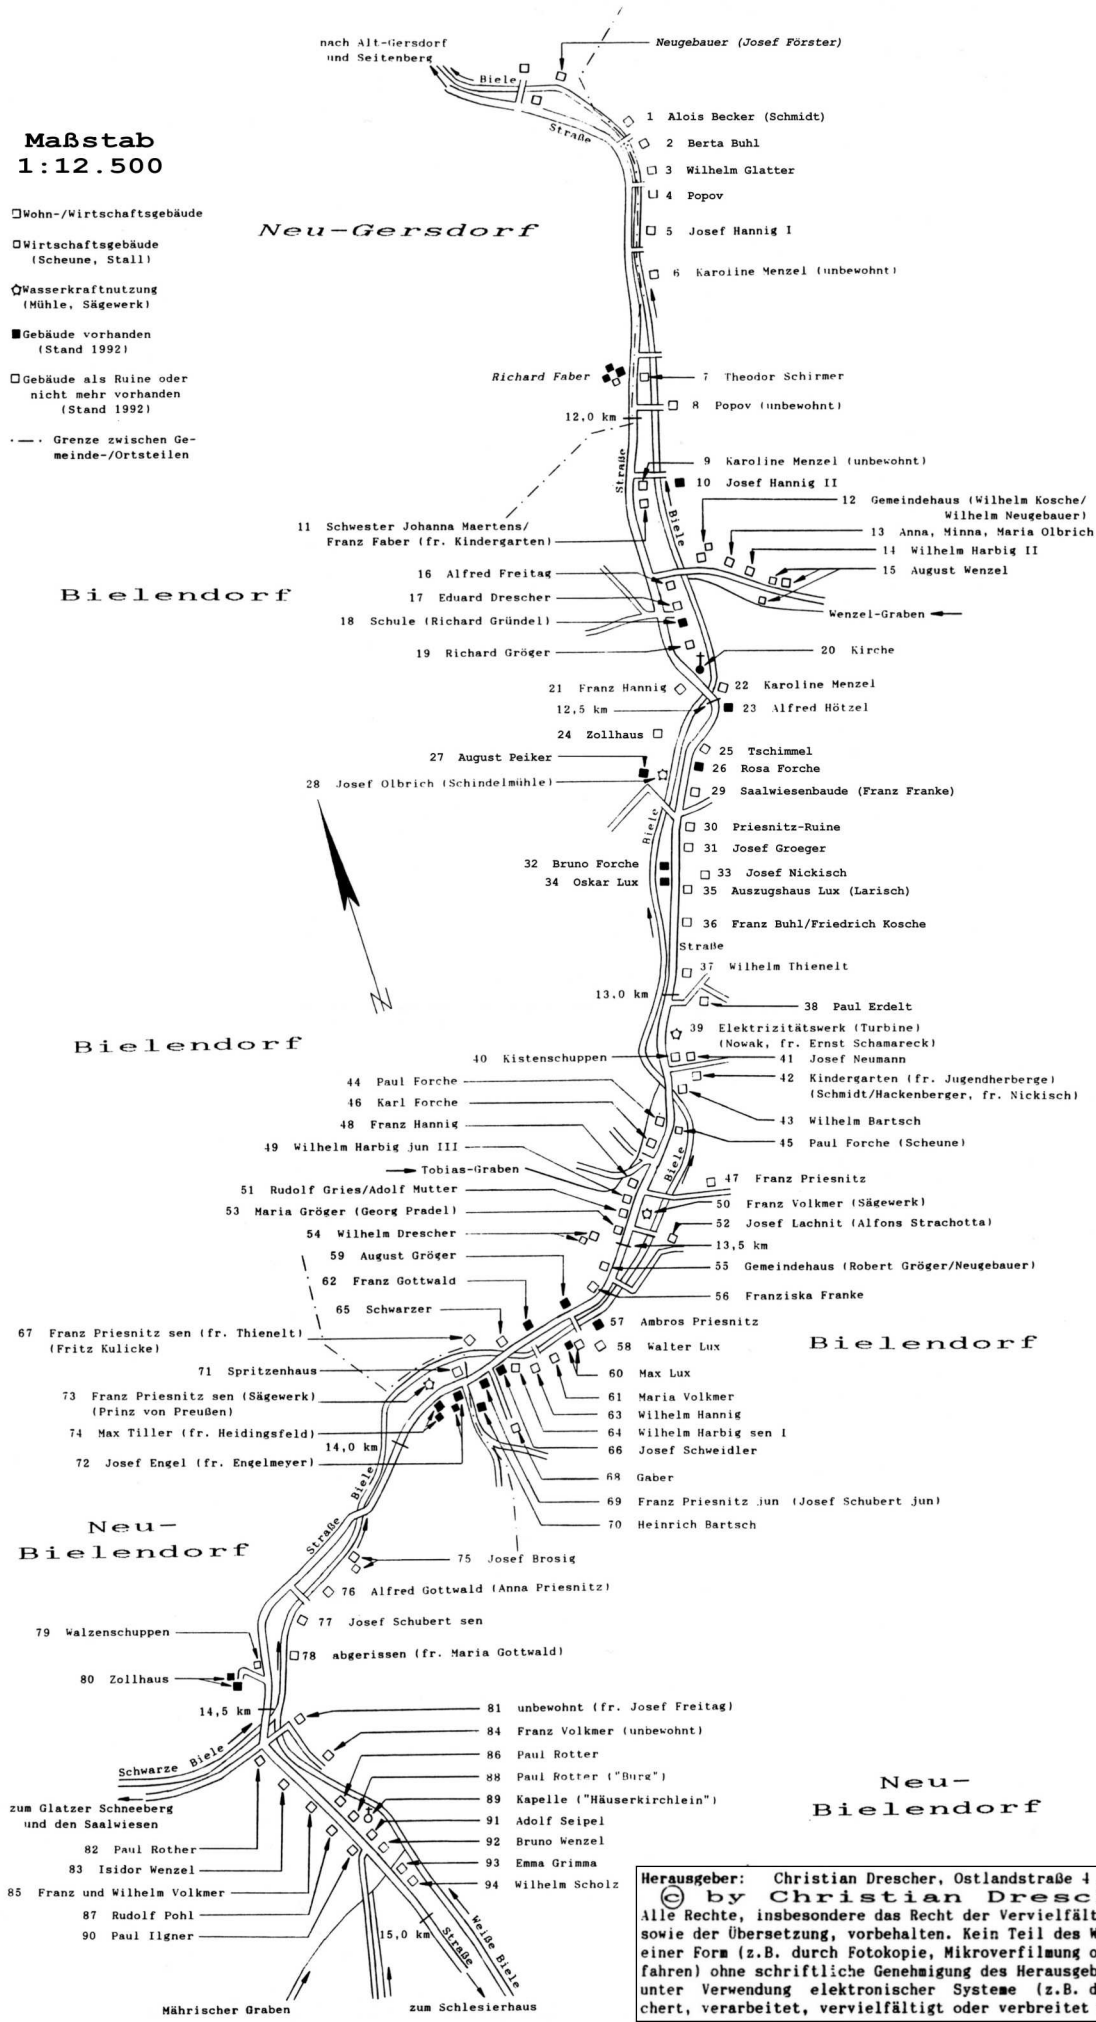

Ortsplan von Bielandorf

Kreis Habelschwerdt/Grafschaft Glatz (Schlesien)

Maßstab
1:12.500

- Wohn-/Wirtschaftsgebäude
- Wirtschaftsgebäude
(Scheune, Stall)
- ⊛ Wasserkraftnutzung
(Mühle, Sägewerk)
- Gebäude vorhanden
(Stand 1992)
- Gebäude als Ruine oder
nicht mehr vorhanden
(Stand 1992)
- - - Grenze zwischen Ge-
meinde-/Ortsteilen